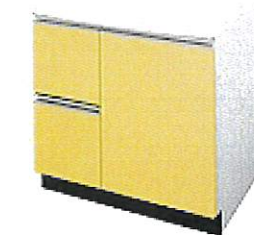

カウンター形状

ハイバックカウンター

水ハネをしっかりガードする一体成型のカウンター。

開き扉のキャビネット底板は高品位ホーロー

お手入れカンタンな  
高品位ホーローだから、  
汚れてもサッとひと拭き。

洗面下台 収納タイプ

扉（引出し付）タイプ

小物の収納に便利な引出しと扉の組合せ。

台輪カラー

ダークブラウン

ホワイト

ミラー

3面鏡【LED仕様】

ミラーの裏にはたっぷりの収納スペース

水栓

シングルレバー式シャワー水栓