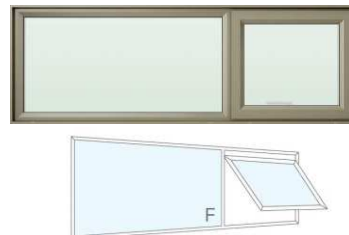

●FIX-片袖窓タイプ

●FIX-両袖窓タイプ

【型ガラス設定無しサイズ】
 25615

●FIX-段窓タイプ

すべり出し窓 グレモン

●単窓タイプ

●FIX-片袖窓タイプ

●大開口タイプ (全半開機能付)